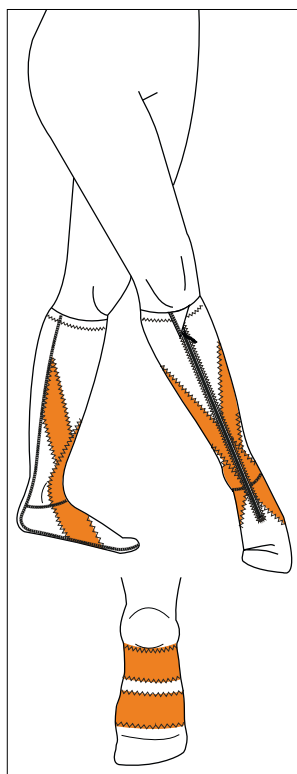

39325 SUKKE VAHVISTUKSET

elements
body

SP
Standard Panel
Avustaa nilkan
dorsaalifleksiota

Hintaan sisältyy kolme vahvistusta. Mikäli Standard Panel on merkitty, lasketaan se yhdeksi vahvistukseksi. Jos sitä ei ole valittu, voidaan valita kolme muuta vahvistusta.

LC
Leg Central
Avustaa Dorsaalifleksiota.
Auttaa suoran linjauksen hallintaa.

LX
Leg Cross
Avustaa dorsaalifleksiota.

LL
Leg Lateral
Avustaa dorsaaliflektiosta.
Vastustaa supinaatiota.