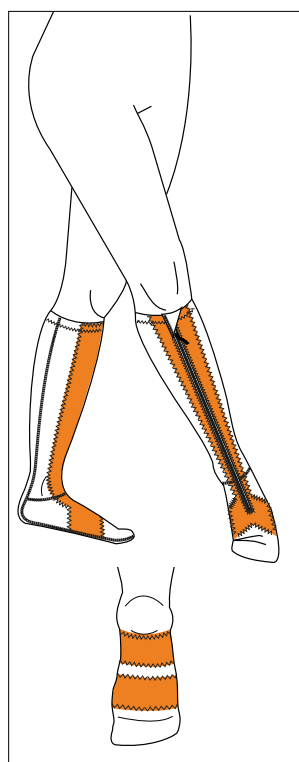

39325 SUKKE VAHVISTUKSET

elements
body

SP
Standard Panel
Avustaa nilkan
dorsaalifleksiota

Hintaan sisältyy kolme vahvistusta. Mikäli Standard Panel on merkitty, lasketaan se yhdeksi vahvistukseksi. Jos sitä ei ole valittu, voidaan valita kolme muuta vahvistusta.

LC
Leg Central
Avustaa Dorsaalifleksiota.
Auttaa suoran linjauksen hallintaa.

LX
Leg Cross
Avustaa dorsaalifleksiota.

LL
Leg Lateral
Avustaa dorsaaliflektiosta.
Vastustaa supinaatiota.