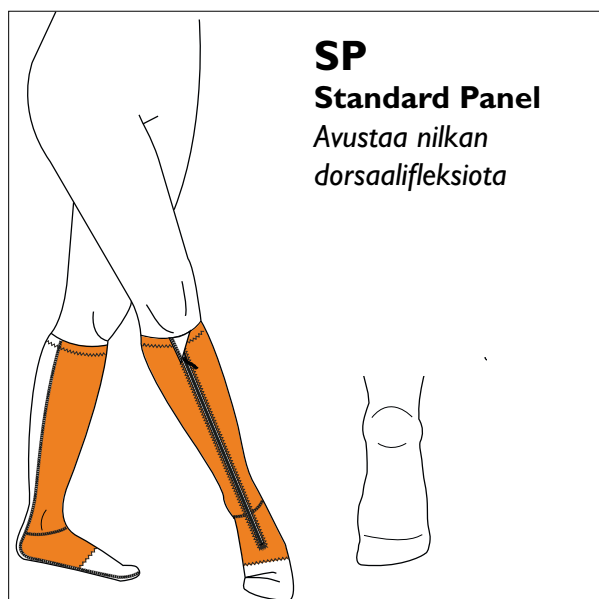

39325 SUKKE VAHVISTUKSET

elements
body

SP
Standard Panel
Avustaa nilkan
dorsaalifleksiota

Hintaan sisältyy kolme vahvistusta. Mikäli Standard Panel on merkitty, lasketaan se yhdeksi vahvistukseksi. Jos sitä ei ole valittu, voidaan valita kolme muuta vahvistusta.

LC
Leg Central
Avustaa Dorsaalifleksiota.
Auttaa suoran linjauksen hallintaa.

LX
Leg Cross
Avustaa dorsaalifleksiota.

LL
Leg Lateral
Avustaa dorsaaliflektiosta.
Vastustaa supinaatiota.