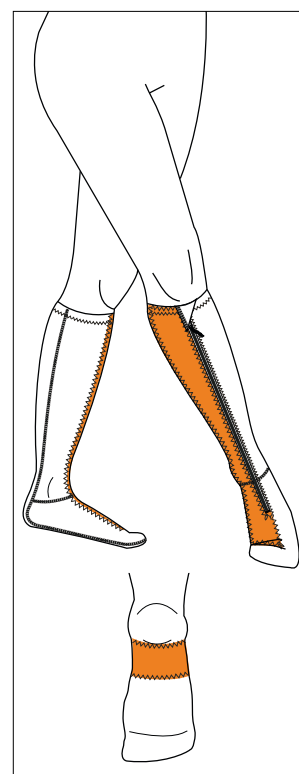

39325 SUKKE VAHVISTUKSET

elements
body

SP
Standard Panel
Avustaa nilkan
dorsaalifleksiota

Hintaan sisältyy kolme vahvistusta. Mikäli Standard Panel on merkitty, lasketaan se yhdeksi vahvistukseksi. Jos sitä ei ole valittu, voidaan valita kolme muuta vahvistusta.

LC
Leg Central
Avustaa Dorsaalifleksiota.
Auttaa suoran linjauksen hallintaa.

LX
Leg Cross
Avustaa dorsaalifleksiota.

LL
Leg Lateral
Avustaa dorsaaliflektiosta.
Vastustaa supinaatiota.