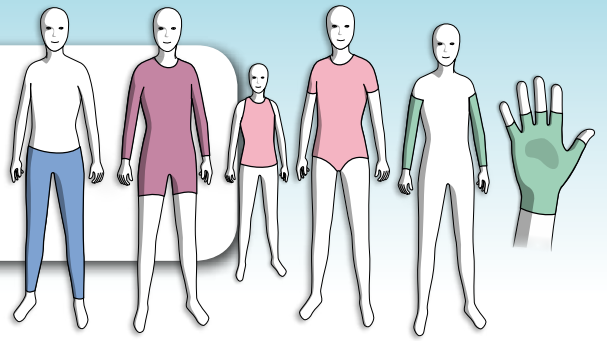

# elements body

*Elements Body on lycraneuloksesta valmistettu ortoosi, joka on rakennettu useasta kangaskäitaleestä. Ortoosi on valmistettu siten, että se antaa jatkuvaa proprioseptiivista palautetta paineen ja vastuksen muodossa vartalolle ja raajoille.*

Puvun toiminta perustuu siihen, että se istuu napakasti kehoa vasten antaen paineen tunteen vartalolle ja raajoille ja siten lisää ryhtiä ja stabiiliteettia. Lisäämällä asentoaistien herkkyyttä, proprioseptiikkaa - (henkilön kykyä aistia eri raajojen asentoa ja liikettä) voidaan parantaa myös hienomotoriikkaa sekä toiminnallisia suorituksia. Erilaisten materiaalin vahvistuksien avulla voidaan kontrolloida fleksiota, ekstensiota, pronaatiota ja supinaatiota.

## Tietoa Elements Body:sta

Elements Body:ssa on napakka istuvuus ja se peittää vartalosta koko hoidettavan alueen.

Puku koostuu useasta kaitaleesta, jotka ovat ommeltu yhteen siten, että ne antavat paineen tunteen vartalolle ja raajoille. Vetoketju helpottaa puvun pukemista. Haaraosassa olevat nepparit helpottavat esimerkiksi vaippojen vaihtoa.