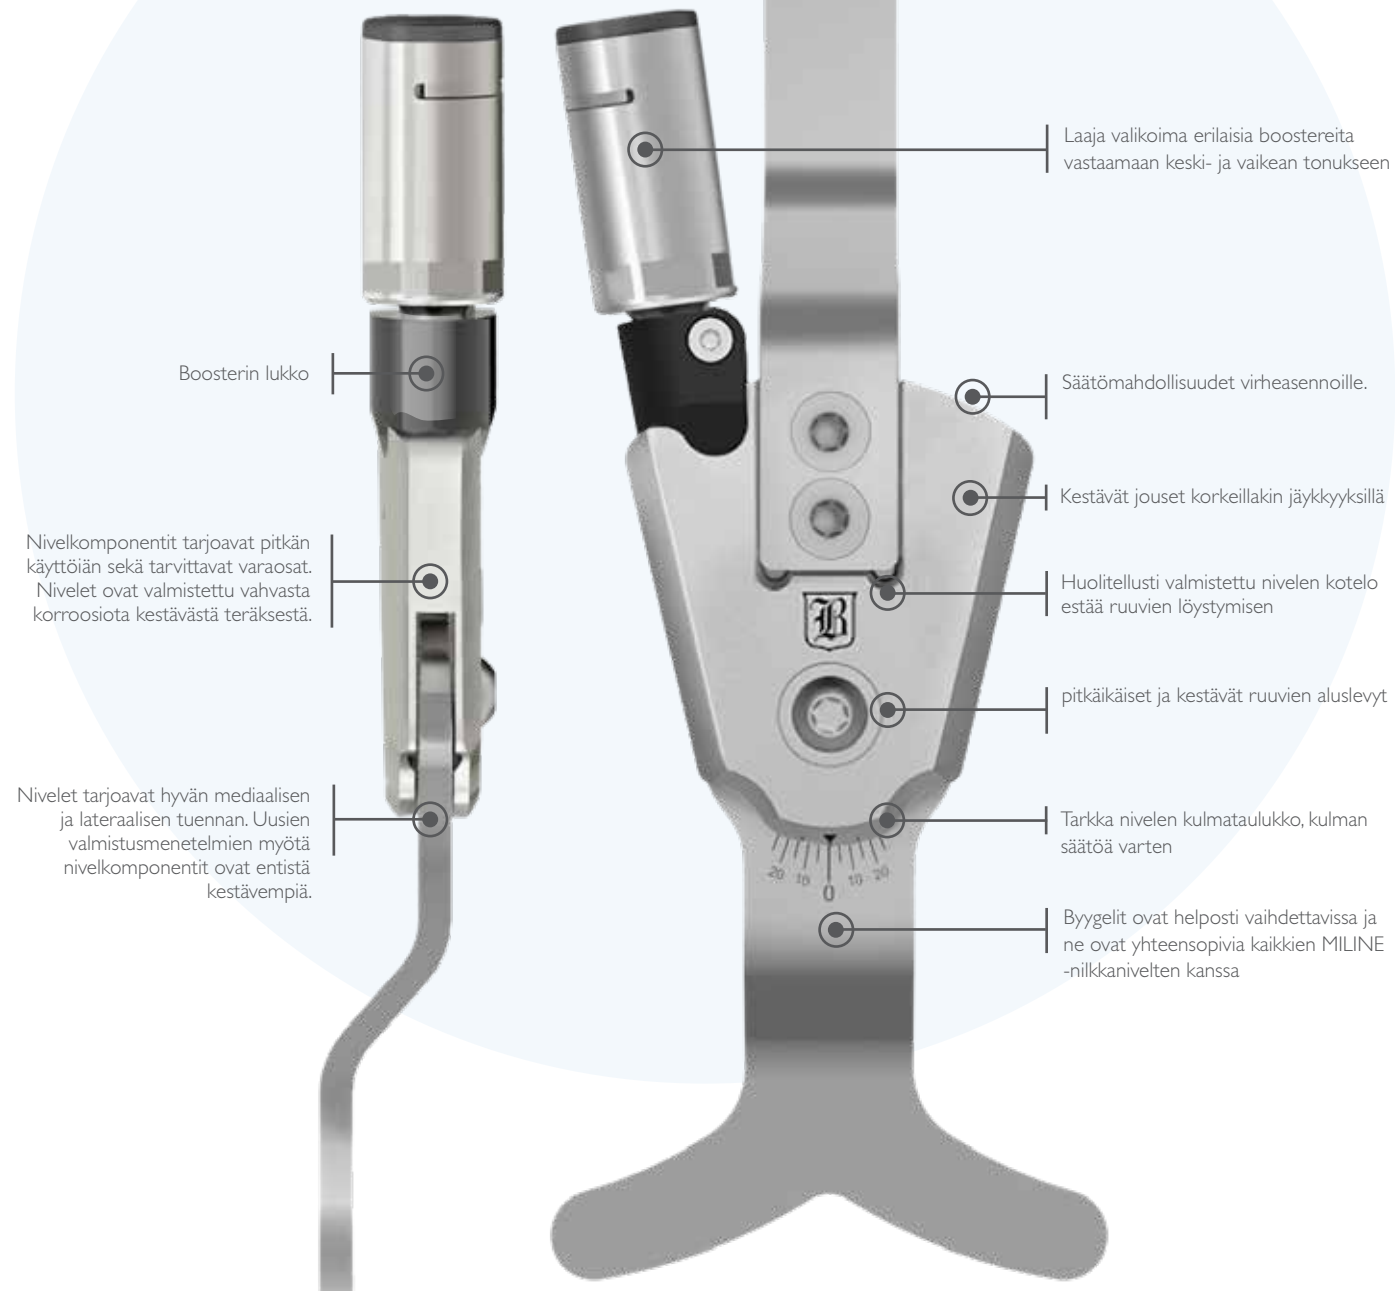

TUOTE- MINAISUUDET

Nivelkomponentit tarjoavat pitkän käyttöiän sekä tarvittavat varaosat. Nivelet ovat valmistettu vahvasta korroosiota kestävästä teräksestä.

Nivelet tarjoavat hyvän mediaalisen ja lateraalisen tuennan. Uusien valmistusmenetelmien myötä nivelkomponentit ovat entistä kestävämpiä.

Tuotokuva

(Tuotokuva mallista MI-216-AIU)

DORSIFLEKSIOAVUSTUSTIN

- Pitkä ROM-jousi ja saranatappi, standardi
- Booster Plantarflexion-vastusta varten, jousivaihtoehdoilla useisiin käyttötarkoituksiin.