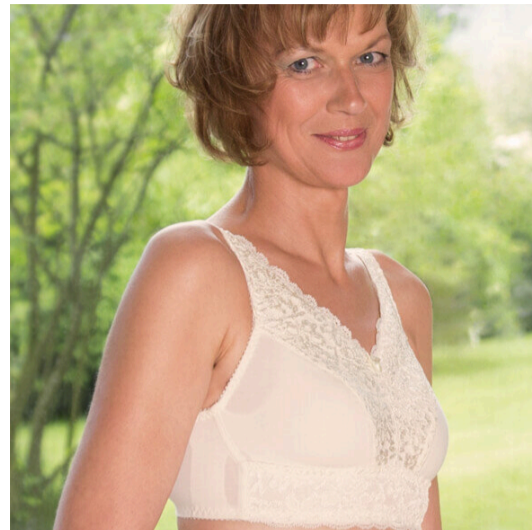

# Embrace rintaliivi, vaalea samppanja

Embrace rintaliivi on valmistettu pehmeästä, mukavantuntuisesta puuvillasta ja siinä on korkealle rintakehään ulottuva pitsinen etuosa. Liivissä on leveät, joustavat ja säädettävät olkaimet. Embrace myös antaa tukea selälle leveän kiinnitysosansa ansiosta. Embrace on erityisesti valmistettu vähentämään rasitusta vartalolla. Pehmeä ja leveä puuvillaresori antaa kevyemmän puristuksen, eikä siksi ole esteenä lymfakierrolle. Embrace rintaliiviä on saatavana neljä kaunista eri väriä.