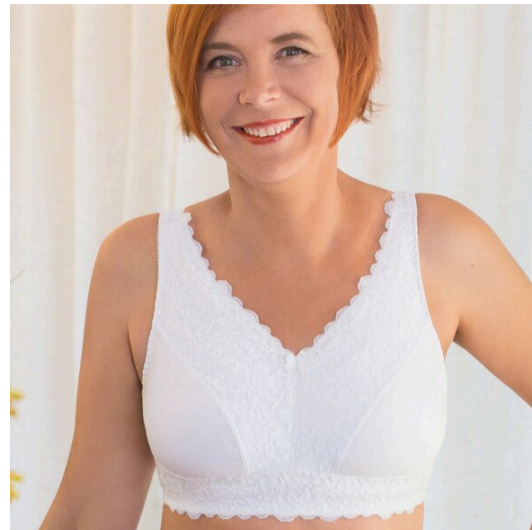

# Embrace rintaliivi, valkoinen

Embrace rintaliivi on valmistettu pehmeästä, mukavantuntuisesta puuvillasta ja siinä on korkealle rintakehään ulottuva pitsinen etuosa. Liivissä on leveät, joustavat ja säädettävät olkaimet. Embrace myös antaa tukea selälle leveän kiinnitysosansa ansiosta. Embrace on erityisesti valmistettu vähentämään rasitusta vartalolla. Pehmeä ja leveä puuvillaresori antaa kevyemmän puristuksen, eikä siksi ole esteenä lymfakierrolle. Embrace rintaliiviä on saatavana neljä kaunista eri väriä.

Tuotenro.	Koko	Väri	Kuppi
222235090	90	Valkoinen	E
222235095	95	Valkoinen	E
222235100	100	Valkoinen	E
222230075	75	Valkoinen	AA
222230080	80	Valkoinen	AA
222230085	85	Valkoinen	AA
222230090	90	Valkoinen	AA
222231075	75	Valkoinen	A
222231080	80	Valkoinen	A
222231085	85	Valkoinen	A
222231090	90	Valkoinen	A
222231095	95	Valkoinen	A
222231100	100	Valkoinen	A
222232075	75	Valkoinen	B
222232080	80	Valkoinen	B
222232085	85	Valkoinen	B
222232090	90	Valkoinen	B
222232095	95	Valkoinen	B
222232100	100	Valkoinen	B
222233075	75	Valkoinen	C
222233080	80	Valkoinen	C
222233085	85	Valkoinen	C
222233090	90	Valkoinen	C
222233095	95	Valkoinen	C
222233100	100	Valkoinen	C
222234075	75	Valkoinen	D
222235080	80	Valkoinen	E
222234080	80	Valkoinen	D
222235085	85	Valkoinen	E
222234085	85	Valkoinen	D
222234090	90	Valkoinen	D
222234095	95	Valkoinen	D
222234100	100	Valkoinen	D