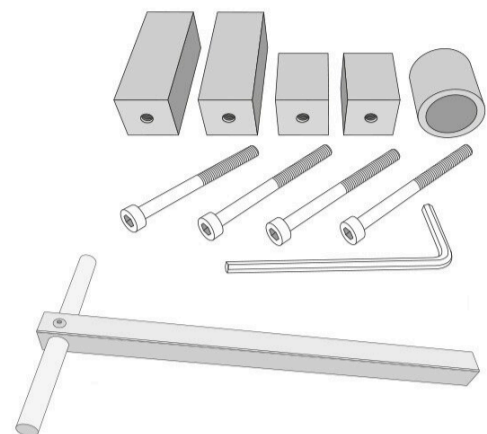

## MultiMotion muut tuotteet

Täältä löydät lisävarusteet ja vaihdettavat osat Multimotion(MM) Modular -nivelle. Nämä ovat pääasiassa nivelkotelon varaosia, mutta myös nivelen valmistuksessa käytettäviä kohdistusvälineitä.

Tuotenro.	Malli	Koko	Pakkauskoko	Mitta
691670000	Basic alignment T-bar	-	-	-
691930000	Laakerirengas	Medium	-	-
691940000	Laakerirengas	Large	-	-
691700000	Ruuvit kiskoihin	-	4	-
691820000	Keskikotelon ruuvi	Large	-	16 mm
691840000	Aluslevy	Large	-	16 mm
691860000	Kotelo	Large	-	16 mm
691880000	Voimatason ilmaislevy	Large	-	16 mm
691900000	Jousen voimayksikkö	Large	-	16 mm
691920000	Flexio/extensio stoppari	Large	-	16 mm
691810000	Keskikotelon ruuvi	Medium	-	12 mm
691830000	Aluslevy	Medium	-	12 mm
691850000	Kotelo	Medium	-	12 mm
691870000	Voimatason ilmaislevy	Medium	-	12 mm
691890000	Jousen voimayksikkö	Medium	-	12 mm
691910000	Flexio/extensio stoppari	Medium	-	12 mm
691660000	Suuntayksikkö	-	-	-