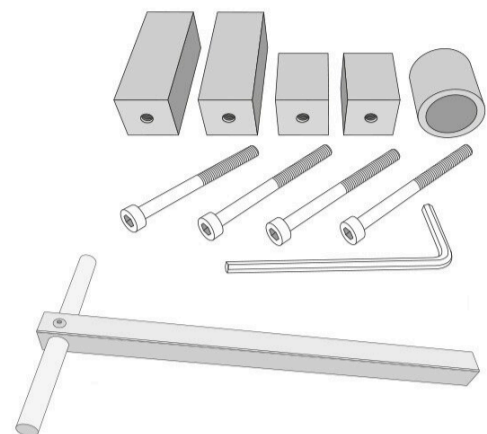

MultiMotion muut tuotteet

Täältä löydät lisävarusteet ja vaihdettavat osat Multimotion(MM) Modular -nivelle. Nämä ovat pääasiassa nivelkotelon varaosia, mutta myös nivelen valmistuksessa käytettäviä kohdistusvälineitä.

Tuotenro.	Malli	Koko	Pakkauskoko	Mitta
691670000	Basic alignment T-bar	-	-	-
691930000	Laakerirengas	Medium	-	-
691940000	Laakerirengas	Large	-	-
691700000	Ruuvit kiskoihin	-	4	-
691820000	Keskikotelon ruuvi	Large	-	16 mm
691840000	Aluslevy	Large	-	16 mm
691860000	Kotelo	Large	-	16 mm
691880000	Voimatason ilmaislevy	Large	-	16 mm
691900000	Jousen voimayksikkö	Large	-	16 mm
691920000	Flexio/extensio stoppari	Large	-	16 mm
691810000	Keskikotelon ruuvi	Medium	-	12 mm
691830000	Aluslevy	Medium	-	12 mm
691850000	Kotelo	Medium	-	12 mm
691870000	Voimatason ilmaislevy	Medium	-	12 mm
691890000	Jousen voimayksikkö	Medium	-	12 mm
691910000	Flexio/extensio stoppari	Medium	-	12 mm
691660000	Suuntayksikkö	-	-	-